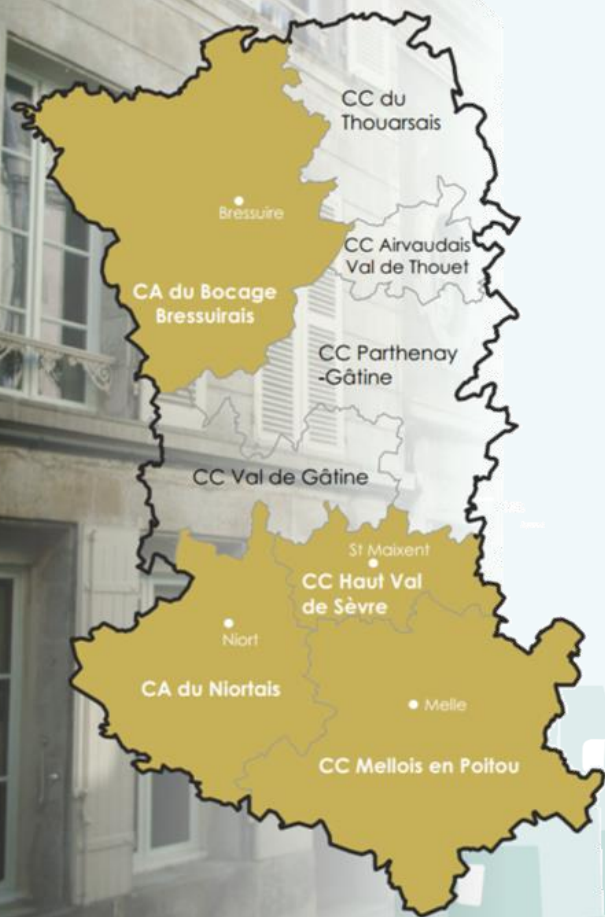

Présentation du réseau

Observatoires locaux des loyers

Au plus près des marchés locaux, les OLL ont pour mission d'améliorer la connaissance du marché locatif ainsi que l'information des différents acteurs du logement.

En 2023, le réseau compte 34 observatoires qui couvrent 58 agglomérations.

Dans une logique de transparence et tout en respectant le secret professionnel et la vie privée, les OLL s'engagent à diffuser des résultats annuels sur les prix des locations immobilières ainsi que des études plus complètes et détaillées sur tous les segments du parc locatif.

OBSERVATOIRE des loyers des Deux-Sèvres

Les TERRITOIRES concernés par l'enquête

Vous êtes propriétaire bailleur ou locataire d'un bien situé sur un des quatre territoires pilotes et vous souhaitez participer à l'enquête loyer: